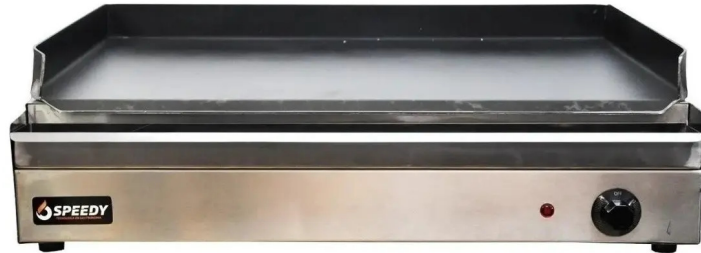

## Plancha Lisa Profesional 70x50 cm Speedy Grill

**SKU:** SPY003775

## ESPECIFICACIONES TÉCNICAS

<b>SKU:</b>	SPY003775
<b>Descripción:</b>	Plancha Lisa Profesional 70x50 cm Speedy Grill
<b>Marca:</b>	Speedy
<b>Categoría:</b>	PLANCHAS
<b>Potencia:</b>	3.20 kW
<b>Voltaje:</b>	220 V
<b>Temperatura Máxima:</b>	300.0°C
<b>Altura:</b>	21.0 cm
<b>Ancho:</b>	70.0 cm
<b>Largo:</b>	61.0 cm
<b>Peso:</b>	18.00 kg