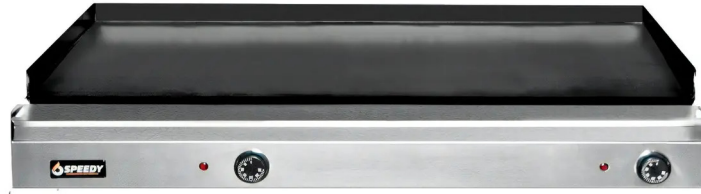

FICHA TÉCNICA

Plancha Lisa 100x50 cm Monofásica 220V Speedy Grill

SKU: SPY003780

ESPECIFICACIONES TÉCNICAS

SKU:	SPY003780
Descripción:	Plancha Lisa 100x50 cm Monofásica 220V Speedy Grill
Marca:	Speedy
Categoría:	PLANCHAS
Potencia:	5.00 kW
Voltaje:	220 V
Temperatura Máxima:	300.0°C
Altura:	19.0 cm
Ancho:	102.0 cm
Largo:	61.0 cm
Peso:	21.00 kg